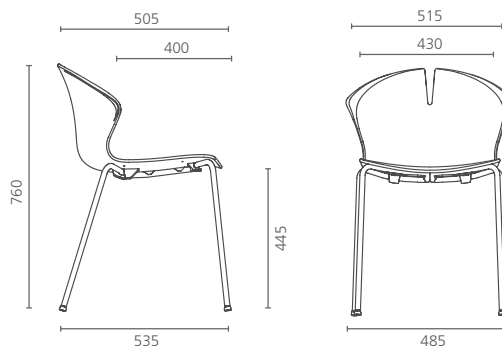

Bastidor de madera

Unión giratoria

Respaldo taburete

Ergonomía

MEDIDAS

LOLA MADERA

Estructura de madera de haya barnizada natural

LOLA METÁLICA

Estructura de 4 patas, apilable, acabado cromado.

LOLA GIRATORIA

Estructura con 4 puntos de apoyo de aluminio pulido.

LOLA TABURETE

Estructura de 4 patas, apilable, acabado cromado.

Pol. Industrial La Nevera
31587 · Mendavia · Navarra
Tel. 948 695 353 · Fax. 948 695 354
comercial@mobiliariovergara.com
www.mobiliariovergara.com