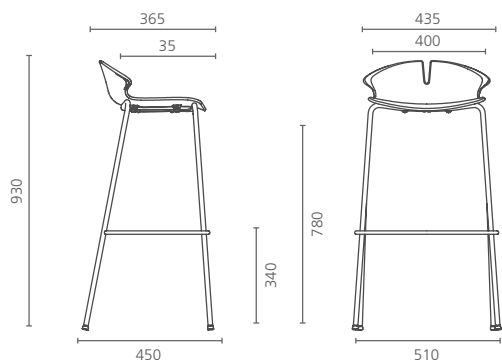

Bastidor de madera

Unión giratoria

Respaldo taburete

Ergonomía

MEDIDAS

LOLA MADERA

Estructura de madera de haya barnizada natural

LOLA METÁLICA

Estructura de 4 patas, apilable, acabado cromado.

LOLA GIRATORIA

Estructura con 4 puntos de apoyo de aluminio pulido.

LOLA TABURETE

Estructura de 4 patas, apilable, acabado cromado.

Pol. Industrial La Nevera
31587 · Mendavia · Navarra
Tel. 948 695 353 · Fax. 948 695 354
comercial@mobiliariovergara.com
www.mobiliariovergara.com